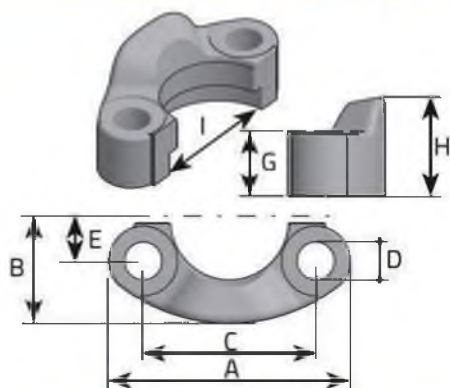

Зажим фланца SF-S: усиленная серия

Артикул	Размер фланца		A	B	C	D	E	G	H	I
	дюйм	мм								
SS3090008	1/2"	31.7	56	23.6	40.5	8.75	9.1	16	22	32.54
SS3090012	3/4"	41.3	71	30	50.8	10.8	11.9	19	28	42.06
SS3090016	1"	47.6	81	35	57.1	13	13.9	24	32	48.41
SS3090020	1.1/4"	54	95	38.6	66.7	15	15.8	27	38	54.76
SS3090024	1.1/2"	63.5	113	47.5	79.4	17	18.3	30	42	64.29
SS3090032	2"	79.4	134	57	96.8	21	22.2	37	52	80.16