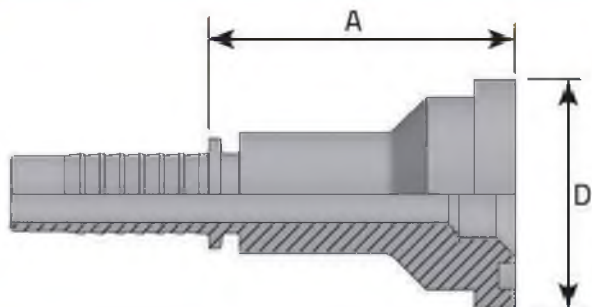

Фитинг SF-L: американский стандарт, облегченная серия

Исполнение:
прямой, имеет фланцевое
соединение SF-L 3000 psi.

Уплотнение:
торцевое при помощи кольца O'Ring.

Артикул	Рукав		Размер фланца D		A	Рабочее давление
	дюйм	мм	дюйм	мм		
Нержавеющая сталь						
SS3080808	1/2"	12.7	1/2"	30.2	49	350
SS3080810	1/2"	12.7	5/8"	34	48	350
SS3080812	1/2"	12.7	3/4"	38.1	52	350
SS3081008	5/8"	16.0	1/2"	30.2	49	350
SS3081010	5/8"	16.0	5/8"	34	49	350
SS3081012	5/8"	16.0	3/4"	38.1	48	350
SS3081208	3/4"	19.0	1/2"	30.2	47	350
SS3081212	3/4"	19.0	3/4"	38.1	47	350
SS3081216	3/4"	19.0	1"	44.5	50	350
SS3081612	1"	25.4	3/4"	38.1	50	280
SS3081616	1"	25.4	1"	44.5	50	280
SS3081620	1"	25.4	1.1/4"	50.8	67	280
SS3082016	1.1/4"	31.8	1"	44.5	57	210
SS3082020	1.1/4"	31.8	1.1/4"	50.8	65	210
SS3082024	1.1/4"	31.8	1.1/2"	60.3	70	210
SS3082424	1.1/2"	38.1	1.1/2"	60.3	70	185
SS3082432	1.1/2"	38.1	2"	71.4	72	185
SS3083232	2"	50.8	2"	71.4	73	170