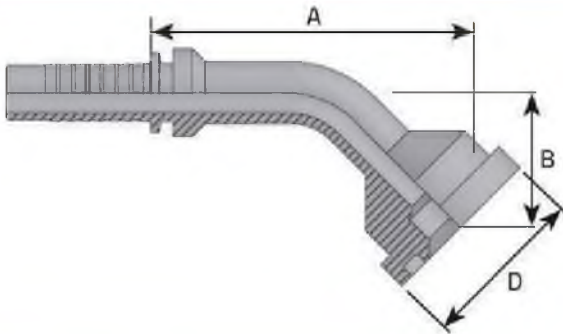

Киргизия (996)312-96-26-47

Казахстан (772)734-952-31

Таджикистан (992)427-82-92-69

Фитинг SF-L: американский стандарт, облегченная серия

Исполнение:
45°, имеет фланцевое
соединение SF-L 3000 psi.

Уплотнение:
торцевое при помощи кольца O'Ring.