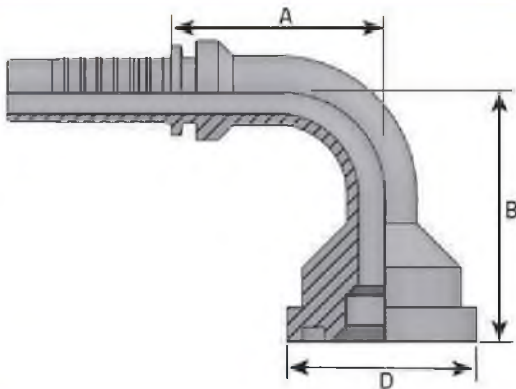

Фитинг SF-L: американский стандарт, облегченная серия

Исполнение:
90°, имеет фланцевое
соединение SF-L 3000 psi.

Уплотнение:
торцевое при помощи кольца O'Ring.

Артикул	Рукав		Размер фланца D		B	A	Рабочее давление		
	дюйм	мм	дюйм	мм				мм	мм
Нержавеющая сталь							bar		
SS30808082	1/2"	12.7	1/2"	30.2	43	39	350		
SS30808102	1/2"	12.7	5/8"	34	47	39	350		
SS30808122	1/2"	12.7	3/4"	38.1	50	39	350		
SS30810082	5/8"	16.0	1/2"	30.2	49	49	350		
SS30810102	5/8"	16.0	5/8"	34	52	49	350		
SS30810122	5/8"	16.0	3/4"	38.1	55	49	350		
SS30812082	3/4"	19.0	1/2"	30.2	52	56.5	350		
SS30812122	3/4"	19.0	3/4"	38.1	58	56.5	350		
SS30812122*	3/4"	19.0	3/4"	38.1	96.8	56.5	350		
SS30812162	3/4"	19.0	1"	44.5	62	56.5	350		
SS30812162*	3/4"	19.0	1"	44.5	135.5	56.5	350		
SS30816122	1"	25.4	3/4"	38.1	60	77	280		
SS30816162	1"	25.4	1"	44.5	64	77	280		
SS30816162*	1"	25.4	1"	44.5	115.5	77	280		
SS30816202	1"	25.4	1.1/4"	50.8	70	77	280		
SS30820162	1.1/4"	31.8	1"	44.5	82	92	210		
SS30820202	1.1/4"	31.8	1.1/4"	50.8	87	92	210		
SS30820202*	1.1/4"	31.8	1.1/4"	50.8	114.2	92	210		
SS30820242	1.1/4"	31.8	1.1/2"	60.3	88	92	210		
SS30824242	1.1/2"	38.1	1.1/2"	60.3	102	101	185		
SS30824322	1.1/2"	38.1	2"	71.4	118	101	185		
SS30824322*	1.1/2"	38.1	2"	71.4	131.4	101	185		
SS30832322	2"	50.8	2"	71.4	120	144	170