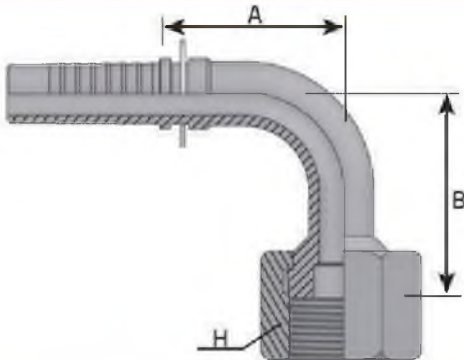

## Фитинг ORFS: американский стандарт

**Исполнение:**  
45° с накидной гайкой,  
имеет американскую дюймовую резьбу (UN).

**Уплотнение:**  
торцевое при помощи кольца O'Ring.

Артикул	Рукав		Размер резьбы	Размер ключа H	B	A	Рабочее давление
	дюйм	мм	дюйм	мм	мм	мм	
<b>Нержавеющая сталь</b>							
SS30704091	1/4"	6.4	9/16"	17	15	45	450
SS30704111	1/4"	6.4	11/16"	22	15.5	45.5	450
SS30705111	5/16"	7.9	11/16"	22	15.5	46	350
SS30706111	3/8"	9.5	11/16"	22	13	51	445
SS30706131	3/8"	9.5	13/16"	24	17	52	445
SS30708131	1/2"	12.7	13/16"	24	18	58	415
SS30708161	1/2"	12.7	1"	30	20	61	415
SS30708191	1/2"	12.7	1.3/16"	36	24	62	415
SS30710161	5/8"	16.0	1"	30	20	55	350
SS30710191	5/8"	16.0	1.3/16"	36	21	57	350
SS30712191	3/4"	19.0	1.3/16"	36	23	58	350
SS30712231	3/4"	19.0	1.7/16"	41	27	62.5	350
SS30716231	1"	25.4	1.7/16"	41	26	81	280
SS30716271	1"	25.4	1.11/16"	50	26	81	210
SS30720271	1.1/4"	31.8	1.11/16"	50	34	93	210
SS30724321	1.1/2"	38.1	2"	60	45	112	185

## Фитинг ORFS: американский стандарт

**Исполнение:**  
90° с накидной гайкой,  
имеет американскую дюймовую резьбу (UN).

**Уплотнение:**  
торцевое при помощи кольца O'Ring.

Артикул	Рукав		Размер резьбы	Размер ключа H	B	A	Рабочее давление
	дюйм	мм	дюйм	мм	мм	мм	
Нержавеющая сталь							bar
SS30704092	1/4"	6.4	9/16"	17	29.5	29	450
SS30704112	1/4"	6.4	11/16"	22	30	29	450
SS30705112	5/16"	7.9	11/16"	22	29	31	350
SS30706112	3/8"	9.5	11/16"	22	29	34	445
SS30706132	3/8"	9.5	13/16"	24	32	34	445
SS30708132	1/2"	12.7	13/16"	24	36	39	415
SS30708162	1/2"	12.7	1"	30	39	39	415
SS30708192	1/2"	12.7	1.3/16"	36	41	39	415
SS30710162	5/8"	16.0	1"	30	43.5	49	350
SS30710192	5/8"	16.0	1.3/16"	36	48	49	350
SS30712192	3/4"	19.0	1.3/16"	36	49	56.5	350
SS30712232	3/4"	19.0	1.7/16"	41	54	56.5	350
SS30716232	1"	25.4	1.7/16"	41	59.5	77	280
SS30716272	1"	25.4	1.11/16"	50	60	77	210
SS30720272	1.1/4"	31.8	1.11/16"	50	75.5	92	210
SS30724322	1.1/2"	38.1	2"	60	84	101	185