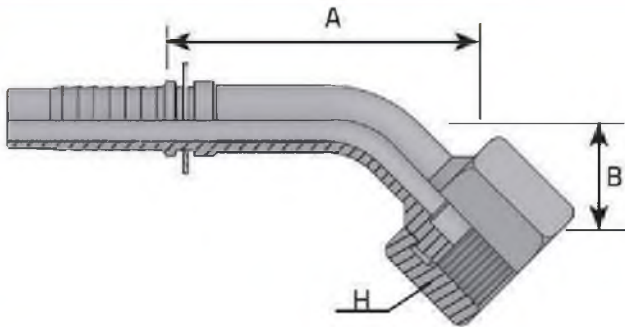

Фитинг ORFS: американский стандарт

Исполнение:
45° с накидной гайкой,
имеет американскую дюймовую резьбу (UN).

Уплотнение:
торцевое при помощи кольца O'Ring.

Артикул	Рукав		Размер резьбы	Размер ключа H	B	A	Рабочее давление
	дюйм	мм	дюйм	мм	мм	мм	
Нержавеющая сталь							
SS30704091	1/4"	6.4	9/16"	17	15	45	450
SS30704111	1/4"	6.4	11/16"	22	15.5	45.5	450
SS30705111	5/16"	7.9	11/16"	22	15.5	46	350
SS30706111	3/8"	9.5	11/16"	22	13	51	445
SS30706131	3/8"	9.5	13/16"	24	17	52	445
SS30708131	1/2"	12.7	13/16"	24	18	58	415
SS30708161	1/2"	12.7	1"	30	20	61	415
SS30708191	1/2"	12.7	1.3/16"	36	24	62	415
SS30710161	5/8"	16.0	1"	30	20	55	350
SS30710191	5/8"	16.0	1.3/16"	36	21	57	350
SS30712191	3/4"	19.0	1.3/16"	36	23	58	350
SS30712231	3/4"	19.0	1.7/16"	41	27	62.5	350
SS30716231	1"	25.4	1.7/16"	41	26	81	280
SS30716271	1"	25.4	1.11/16"	50	26	81	210
SS30720271	1.1/4"	31.8	1.11/16"	50	34	93	210
SS30724321	1.1/2"	38.1	2"	60	45	112	185