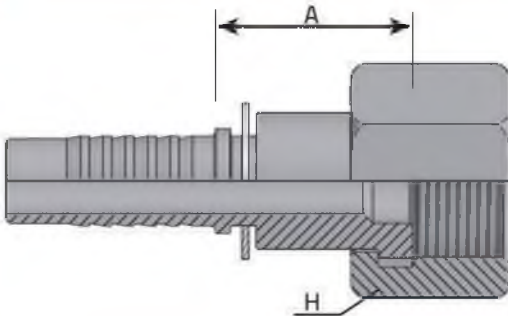

## Фитинг ORFS: американский стандарт

**Исполнение:**  
прямой с накидной гайкой,  
имеет американскую дюймовую резьбу (UN).

**Уплотнение:**  
торцевое при помощи кольца O'Ring.

Артикул	Рукав		Размер резьбы	Размер ключа Н	А	Рабочее давление
	дюйм	мм	дюйм	мм		
<b>Нержавеющая сталь</b>						
SS3070409	1/4"	6.4	9/16"	17	20.5	450
SS3070411	1/4"	6.4	11/16"	22	23	450
SS3070511	5/16"	7.9	11/16"	22	23	350
SS3070611	3/8"	9.5	11/16"	22	23.5	445
SS3070613	3/8"	9.5	13/16"	24	26	445
SS3070813	1/2"	12.7	13/16"	24	26.5	415
SS3070816	1/2"	12.7	1"	30	30	415
SS3070819	1/2"	12.7	1.3/16"	36	32.5	415
SS3071016	5/8"	16.0	1"	30	30	350
SS3071019	5/8"	16.0	1.3/16"	36	32	350
SS3071219	3/4"	19.0	1.3/16"	36	33	350
SS3071223	3/4"	19.0	1.7/16"	41	34	350
SS3071623	1"	25.4	1.7/16"	41	35	280
SS3071627	1"	25.4	1.11/16"	50	35	210
SS3072027	1.1/4"	31.8	1.11/16"	50	35.5	210
SS3072432	1.1/2"	38.1	2"	60	37	185