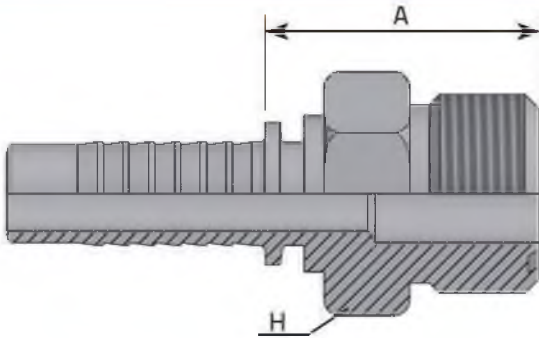

Фитинг ORFS: американский стандарт

Исполнение:
прямой штуцер,
имеет американскую дюймовую резьбу (UN).

Уплотнение:
торцевое при помощи кольца O'Ring.

Артикул	Рукав		Размер резьбы	Размер ключа Н	А	Рабочее давление
	дюйм	мм	дюйм	мм		
Нержавеющая сталь						
SS30704093	1/4"	6.4	9/16"	17	24	450
SS30704113	1/4"	6.4	11/16"	19	27.5	450
SS30705113	5/16"	7.9	11/16"	19	27.5	350
SS30706113	3/8"	9.5	11/16"	19	27.5	445
SS30706133	3/8"	9.5	13/16"	22	30.5	445
SS30708133	1/2"	12.7	13/16"	22	34	415
SS30708163	1/2"	12.7	1"	27	31.5	415
SS30708193	1/2"	12.7	1.3/16"	32	36	415
SS30710163	5/8"	16.0	1"	27	34	350
SS30710193	5/8"	16.0	1.3/16"	32	37	350
SS30712193	3/4"	19.0	1.3/16"	32	38	350
SS30712233	3/4"	19.0	1.7/16"	41	38.5	350
SS30716233	1"	25.4	1.7/16"	41	39.5	280
SS30716273	1"	25.4	1.11/16"	46	39.5	210
SS30720273	1.1/4"	31.8	1.11/16"	46	40	210
SS30724323	1.1/2"	38.1	2"	55	43	185

По вопросам продаж и поддержки обращайтесь:

Архангельск (8182)63-90-72
Астана +7(7172)727-132
Астрахань (8512)99-46-04
Барнаул (3852)73-04-60
Белгород (4722)40-23-64
Брянск (4832)59-03-52
Владивосток (423)249-28-31
Волгоград (844)278-03-48
Вологда (8172)26-41-59
Воронеж (473)204-51-73
Екатеринбург (343)384-55-89
Иваново (4932)77-34-06
Ижевск (3412)26-03-58
Иркутск (395) 279-98-46

Казань (843)206-01-48
Калининград (4012)72-03-81
Калуга (4842)92-23-67
Кемерово (3842)65-04-62
Киров (8332)68-02-04
Краснодар (861)203-40-90
Красноярск (391)204-63-61
Курск (4712)77-13-04
Липецк (4742)52-20-81
Магнитогорск (3519)55-03-13
Москва (495)268-04-70
Мурманск (8152)59-64-93
Набережные Челны (8552)20-53-41
Нижний Новгород (831)429-08-12

Новокузнецк (3843)20-46-81
Новосибирск (383)227-86-73
Омск (3812)21-46-40
Орел (4862)44-53-42
Оренбург (3532)37-68-04
Пенза (8412)22-31-16
Пермь (342)205-81-47
Ростов-на-Дону (863)308-18-15
Рязань (4912)46-61-64
Самара (846)206-03-16
Санкт-Петербург (812)309-46-40
Саратов (845)249-38-78
Севастополь (8692)22-31-93
Симферополь (3652)67-13-56

Смоленск (4812)29-41-54
Сочи (862)225-72-31
Ставрополь (8652)20-65-13
Сургут (3462)77-98-35
Тверь (4822)63-31-35
Томск (3822)98-41-53
Тула (4872)74-02-29
Тюмень (3452)66-21-18
Ульяновск (8422)24-23-59
Уфа (347)229-48-12
Хабаровск (4212)92-98-04
Челябинск (351)202-03-61
Череповец (8202)49-02-64
Ярославль (4852)69-52-93

Киргизия (996)312-96-26-47

Казахстан (772)734-952-31

Таджикистан (992)427-82-92-69